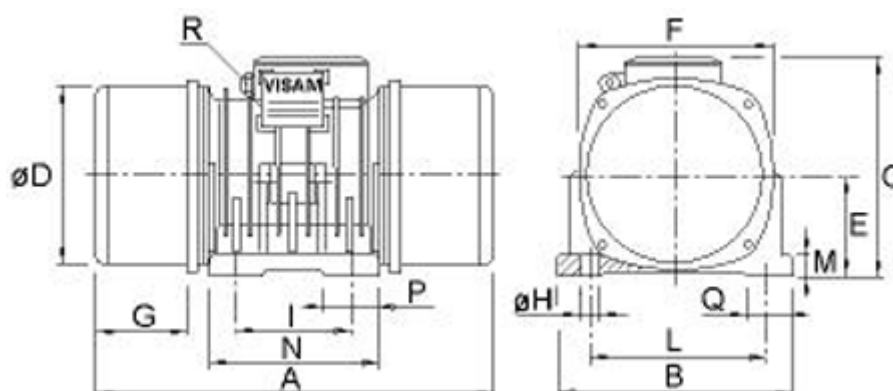

Varenummer: 310101286006100  
 Beskrivelse: Vibrationsmotor SPX 27.0 C 512kgcm  
 1000 o/m 2860kg 2,4kW 3x230-400V 50hz

## Mål

A	= 662	I	= 165
Antal H	= 4	L	= 270
B	= 326	M	= 40
C	= 336	N	= 300
d	= 270	P	= 100
E	= 150	Q	= 70
G	= 151	R	= M25x1,5 + M16x1,5TH
H	= 25		